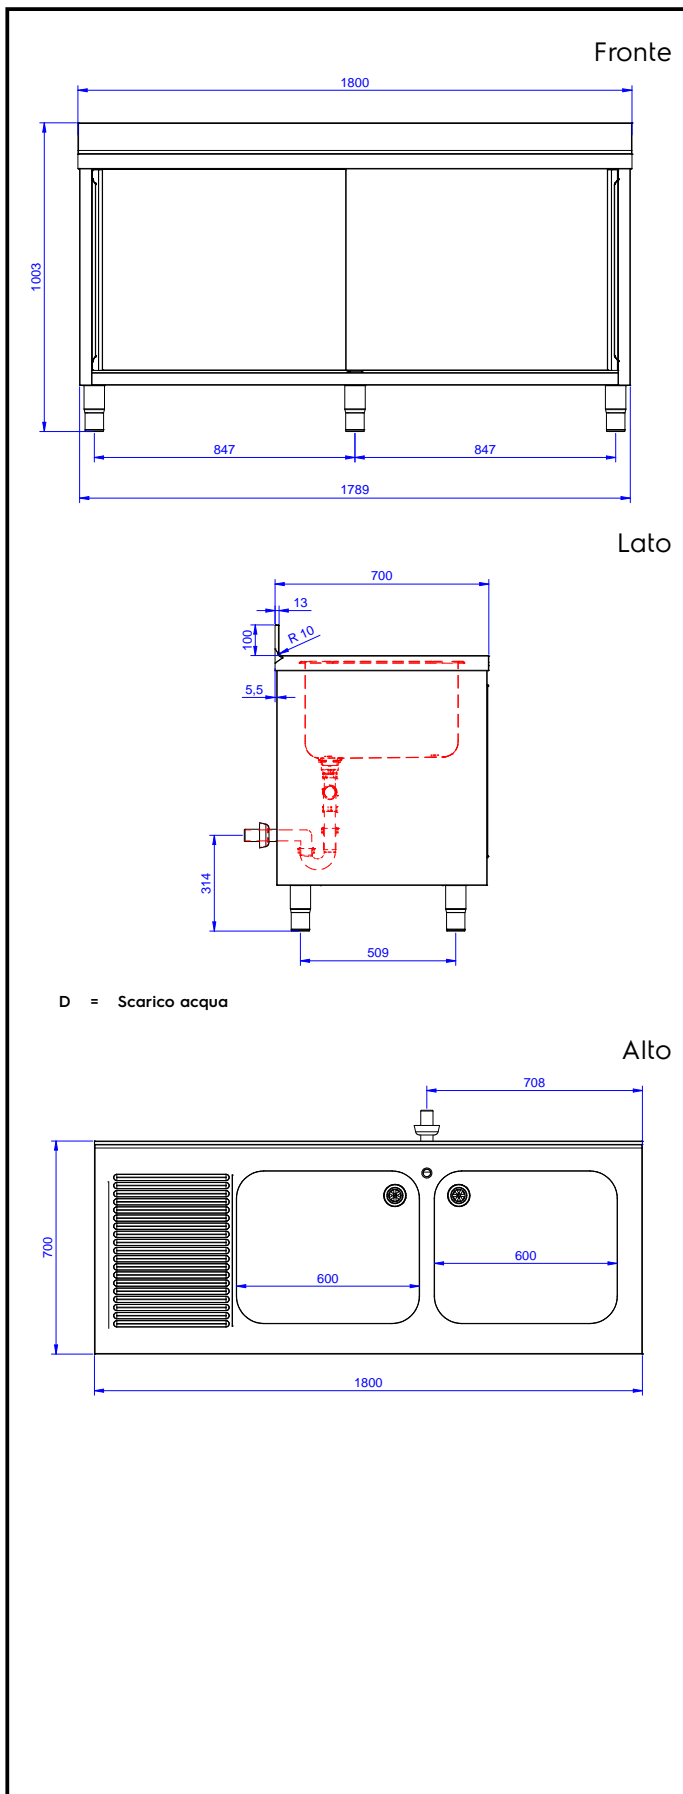

Scarico

Posizione scarico: Sx

Informazioni chiave

Larghezza armadio:	1745 mm
Profondità armadio:	645 mm
Altezza armadietto:	380 mm
Dimensioni esterne, larghezza:	1800 mm
Dimensioni esterne, profondità:	700 mm
Dimensioni esterne, altezza:	1000 mm
Dimensione alzatina, altezza:	100 mm
Dimensione alzatina, profondità:	13 mm
Dimensione alzatina, raggio:	R=10
Numero di vasche:	2
Dimensione vasca:	600x500xH300
Numero e tipologia di porte:	2 Scorrevole
Spessore piano di lavoro:	50 mm
Peso netto:	70 kg